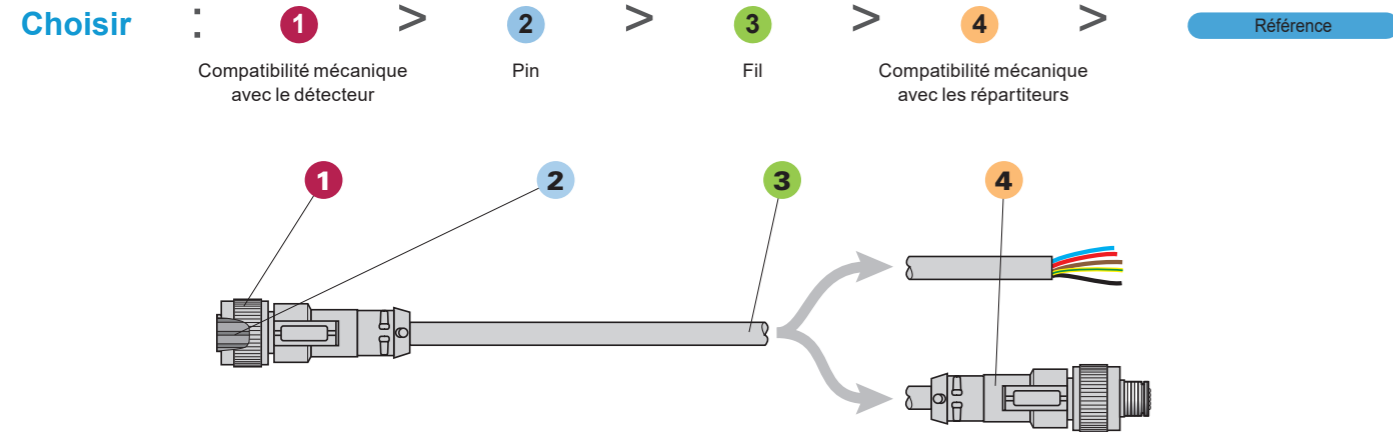

Généralités

> Cable PUR pour ambiance sévères

Conçu pour les besoins les plus exigeants de l'industrie, ces câbles sont sans halogène, certifiés UL, et avec degrés de protection élevés IP 67 et IP 69K.

> PUR blindés pour environnements avec perturbations électromagnétiques

Cette gamme inclut également des câbles PUR blindés, particulièrement compatibles avec des signaux analogiques dans des environnements avec de fortes perturbations électromagnétiques.

> Cable PVC pour usage général

Conseillée pour les machines à faibles contraintes environnementales et mécaniques.

> Cable agro PVC renforcé pour ambiance agroalimentaire

Avec des connecteurs au design hygiénique, bague lisse et inox 316L, ces produits ont été conçus pour supporter les lavages hautes pressions et la désinfection avec des agents lessiviels agressifs.

Prolongateurs M8

M8 femelle				M8 mâle						
3 pin		3 fils		4 pin		4 fils				
PUR		2 m	XZCP0566L2	XZCP0666L2	XZCP0766L2	XZCP0866L2	XZCP0941L2	XZCP1041L2	0,5 m	XZCP2737L05
		5 m	XZCP0566L5	XZCP0666L5	XZCP0766L5	XZCP0866L5	XZCP0941L5	XZCP1041L5	1 m	XZCP2737L1
		10 m	XZCP0566L10	XZCP0666L10	XZCP0766L10	XZCP0866L10	XZCP0941L10	XZCP1041L10	2 m	XZCP2737L2
PVC		2 m	XZCPV0566L2	XZCPV0666L2	XZCPV0766L2		XZCPV0941L2	XZCPV1041L2		
		5 m	XZCPV0566L5	XZCPV0666L5	XZCPV0766L5		XZCPV0941L5	XZCPV1041L5		
		10 m	XZCPV0566L10	XZCPV0666L10	XZCPV0766L10		XZCPV0941L10	XZCPV1041L10		
Agro		5 m	XZCPA0566L5				XZCPA0941L5			
		10 m	XZCPA0566L10				XZCPA0941L10			

Prolongateurs Ø8

Ø8 femelle					
3 pin		3 fils			
PUR		2 m	XZCP0166L2	XZCP0266L2	XZCP0366L2
		5 m	XZCP0166L5	XZCP0266L5	XZCP0366L5
		10 m	XZCP0166L10	XZCP0266L10	XZCP0366L10

Prolongateurs 1/2"

1/2" femelle				
3 pin		3 fils		
PUR		2 m	XZCP1865L2	XZCP1965L2
		5 m	XZCP1865L5	XZCP1965L5
		10 m	XZCP1865L10	XZCP1965L10
PVC		2 m	XZCPV1865L2	XZCPV1965L2
		5 m	XZCPV1865L5	XZCPV1965L5
		10 m	XZCPV1865L10	XZCPV1965L10
Agro		5 m	XZCPA1865L5	XZCPA1965L5
		10 m	XZCPA1865L10	XZCPA1965L10

Prolongateurs M12